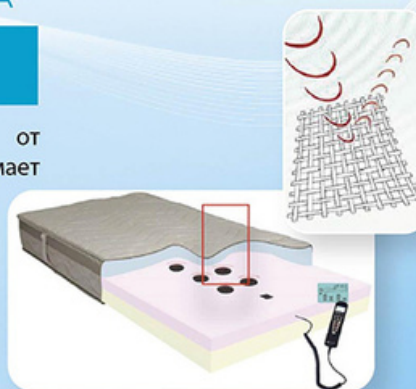

Чехол Анти-смог подходит для матраса ОСТ или другого типа матраса соответствующего размера:

Размеры, см:

- ☐ 80x200
- ☐ 90x200
- ☐ 100x200