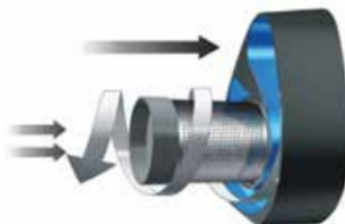

Контейнер и фильтры легко
и быстро моются под краном