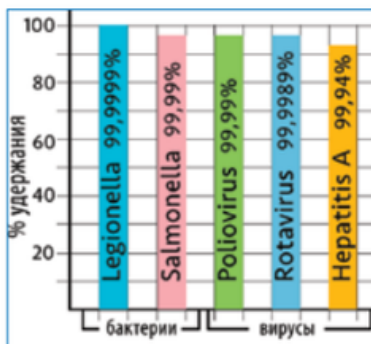

БЕЗОПАСНОЕ СЕРЕБРО

Для подавления размножения отфильтрованных микроорганизмов в структуру материала ПГС-полимер интегрировано серебро в несмываемой металлической форме, которое не только подавляет рост отфильтрованных микроорганизмов внутри картриджа, но и не допускает вымывания серебра в очищенную воду.