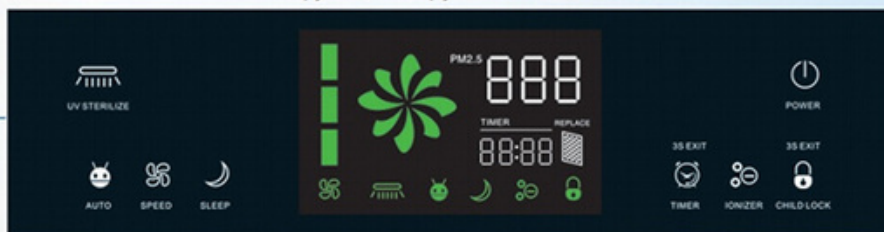

#### **ИНТЕЛЛЕКТУАЛЬНАЯ СИСТЕМА ОЦЕНКИ КАЧЕСТВА ВОЗДУХА**

Степень загрязненности воздуха понятна с одного взгляда.

**Трехцветный световой индикатор** (зеленый, оранжевый, красный) автоматически меняет цвет в зависимости от изменения концентрации в воздухе тонкодисперсных частиц (PM2.5).

Очиститель воздуха ORBIT AERO LUXE умеет менять режим работы в зависимости от изменений в качестве воздуха в квартире или офисе.

## СЕНСОРНАЯ ПАНЕЛЬ И ПУЛЬТ ДИСТАНЦИОННОГО УПРАВЛЕНИЯ

Отображение режима работы в реальном времени

*Кнопки пульта и кнопки на панели управления совпадают и функционируют одинаково.*

Удаление PM2.5

Многоуровневая  
фильтрация