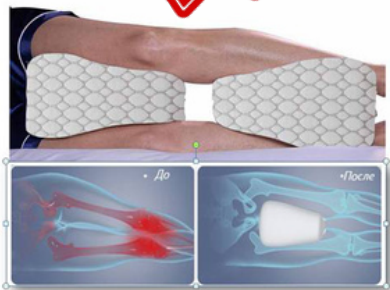

## Ортопедическая подушка для ног с магнитами ORBIT LEG-комфорт

**NEW**

Магнитная анатомическая подушка для ног ORBIT «Сердечко», прекрасно подходит людям, спящим на боку.

Рекомендовано людям, страдающим нарушением сна, болезнями суставов и вен, проблемами с позвоночником.