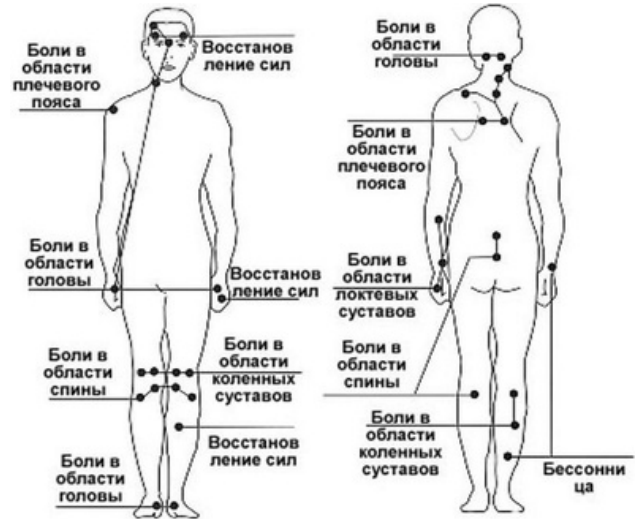

Воздействуя на те или иные точки на теле человека, можно снимать боль (зубную, головную, желудочную и т.д.) стимулировать работу внутренних органов и помогать организму справиться с болезнью

**ORBIT AQUA**